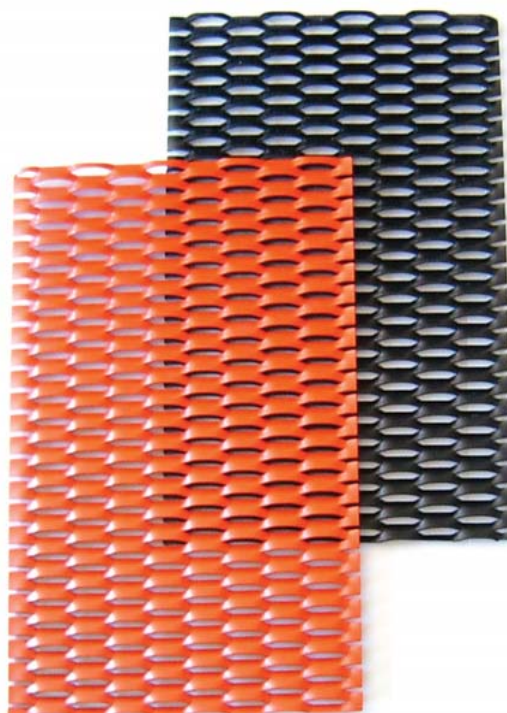

BILBAO

Et nyt og bedre strækmetalmønster
egnet for:

- ✓ **Hegn**
- ✓ **Låger**
- ✓ **Porte**
- ✓ **Vindafskærmning**
- ✓ **Facadebeklædning**
- ✓ **Solafskærmning**

The Expanded Metal Company Ltd. har udviklet det nye mønster **BILBAO 1 & 2** med et åbningsareal på ca. 17%, hvilket er en ca. 30% forbedring i forhold til de hyppigst anvendte strækmetalmønstre til vindafskærmning.

BILBAO 1 & 2 kan leveres i ubehandlet stål, pre-galvaniseret stål, aluminium eller pulverlakeret i gængse RAL-farver.

BILBAO 1:

Længdemaske: 115 mm
Tværmasker: 48 mm
Ribbe: 20 mm
Tykkelse: 1,6 mm

BILBAO 2:

Længdemaske: 44 mm
Tværmasker: 10 mm
Ribbe: 5,0 mm
Tykkelse: 1,6 mm

Vi fremsender gerne prøver til Dem.